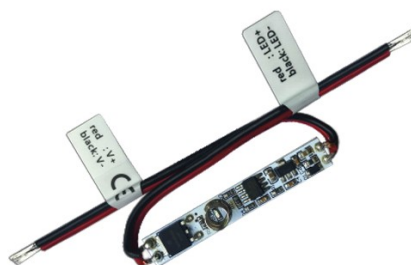

SENSOR E1-C TOUCH ON/OFF+ DIMMER PARA TIRA LED 75W

Tiras LED / Accesorios Tira LED 24v DC

El sensor ON/OFF Dimmer de FILUX, es un accesorio esencial para tus tiras LED de 24V.

INFORMACIÓN TÉCNICA

Familia

FT-2801

SENSOR E1-C TOUCH ON/OFF+ DIMMER PARA TIRA LED 75W